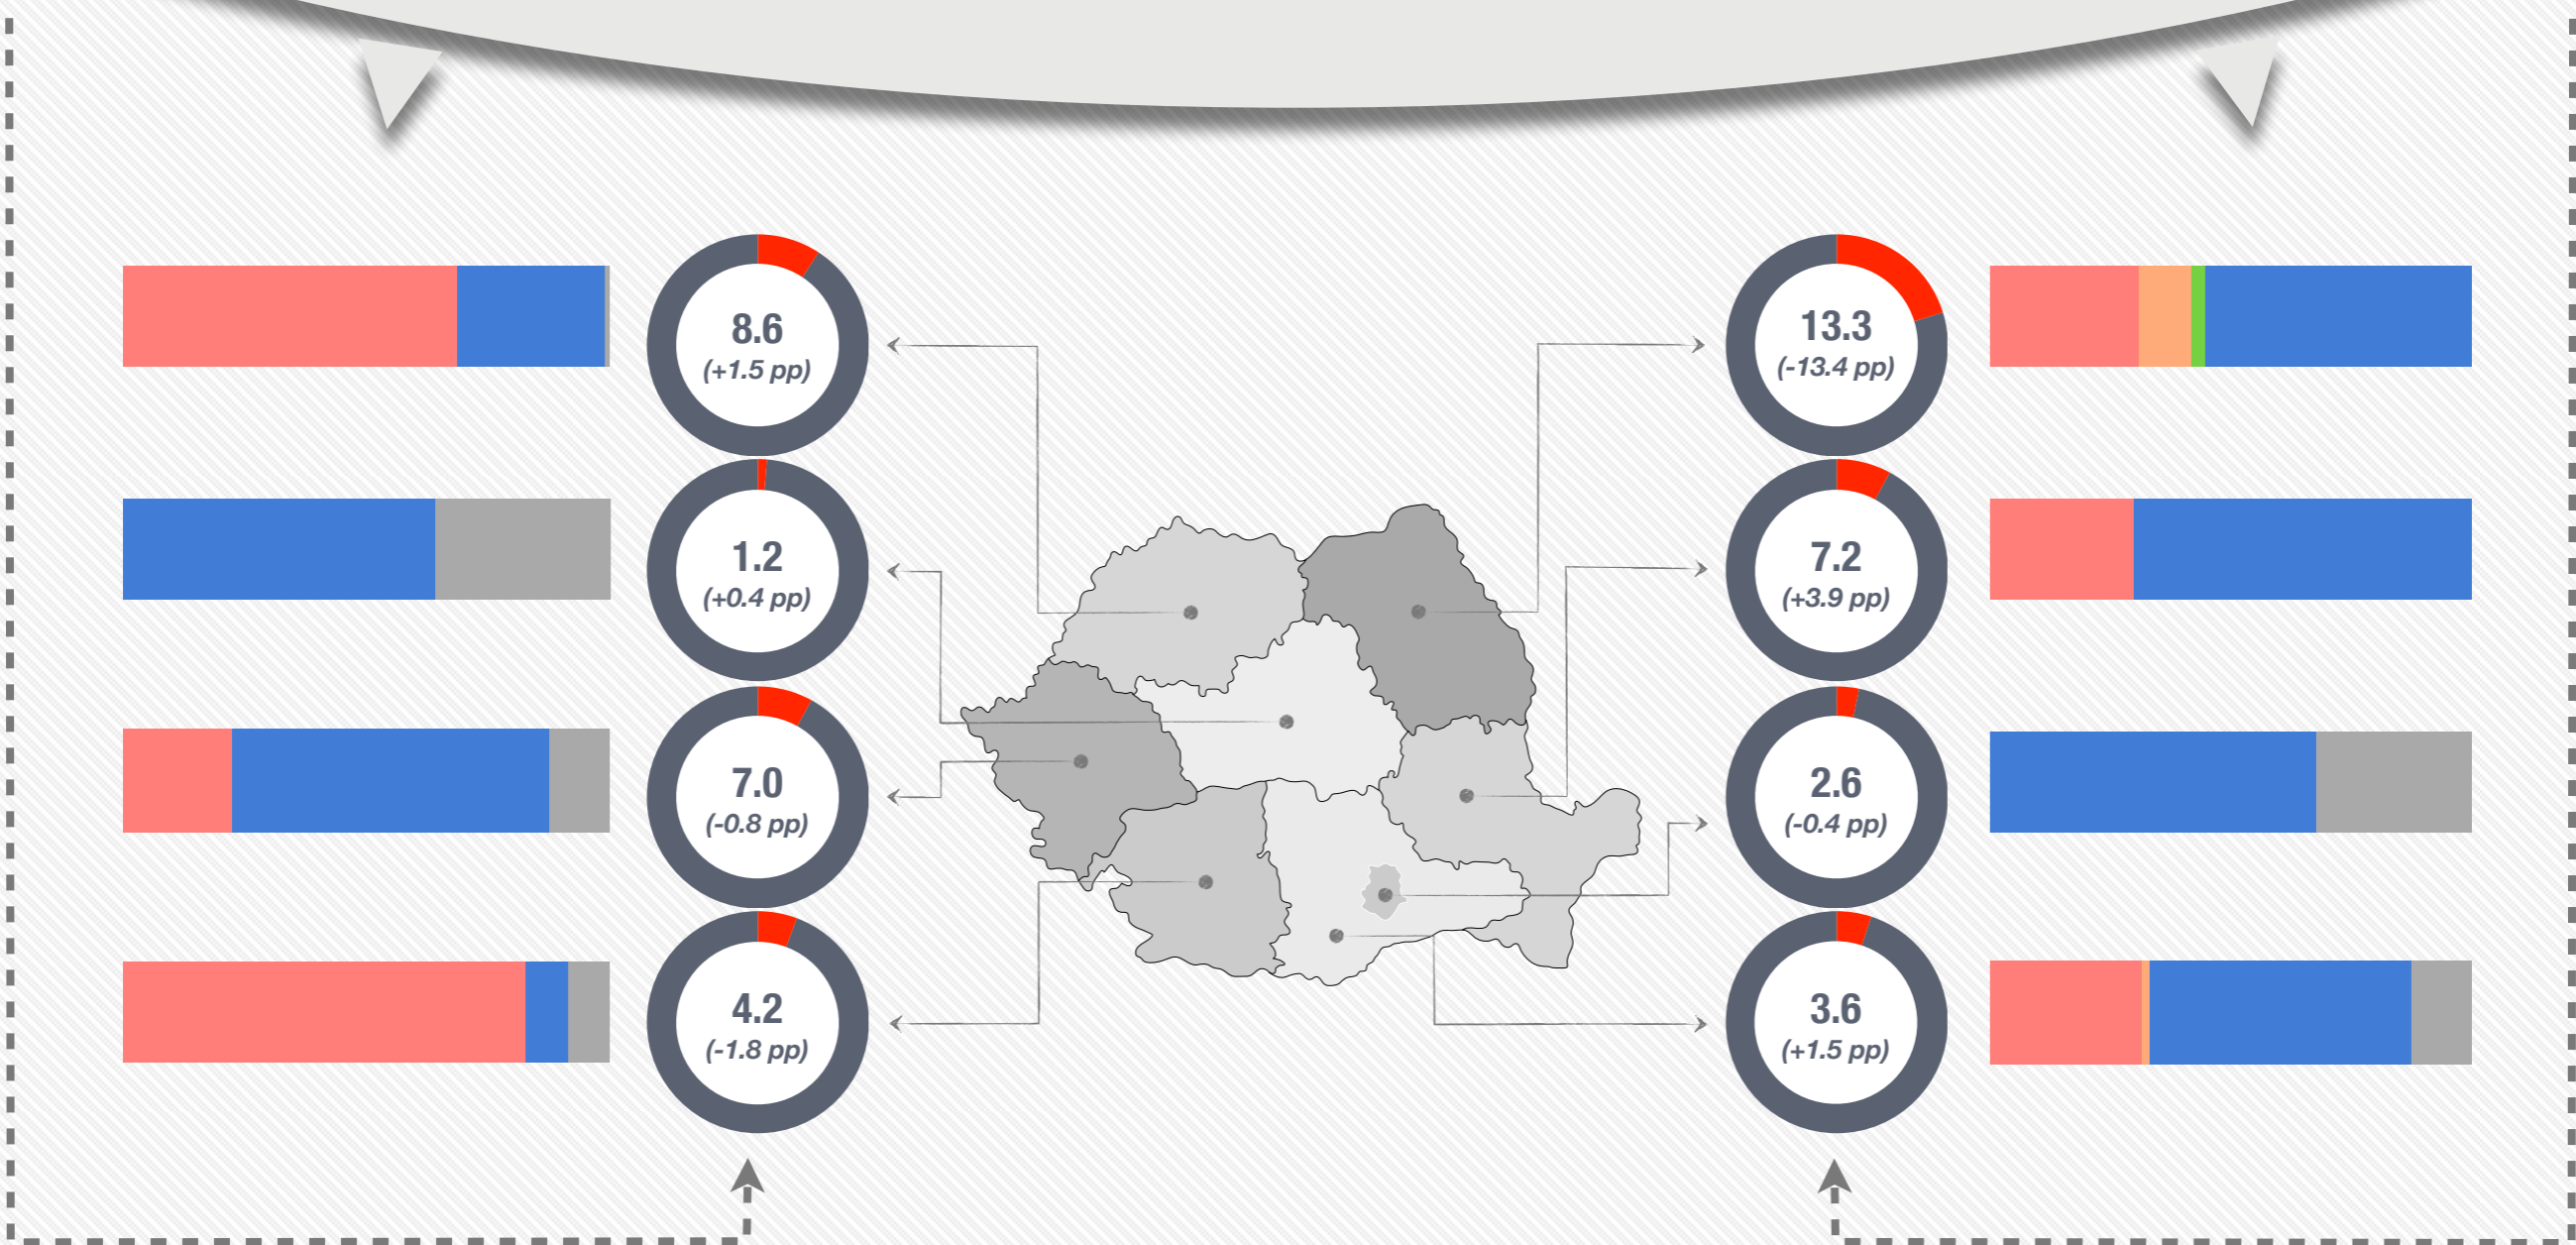

comertul ilegal cu tigarete la nivel national

The illegal trade in cigarettes at National level

evolutie / evolution

(% din total consum / % of total consumption)

Surse (Iul. vs. Mai.) / Sources (Jul. vs. May.)

(% din piata ilegala / % of illegal market)

* 1/3 in aceasta sursa o reprezintă pachetele etichetate/ 1/3 in this source are packs labeled cigarettes labeled :
 "Destinat comercializării pe teritoriul R. Moldova/ Doar pentru vânzări în magazine Duty Free".