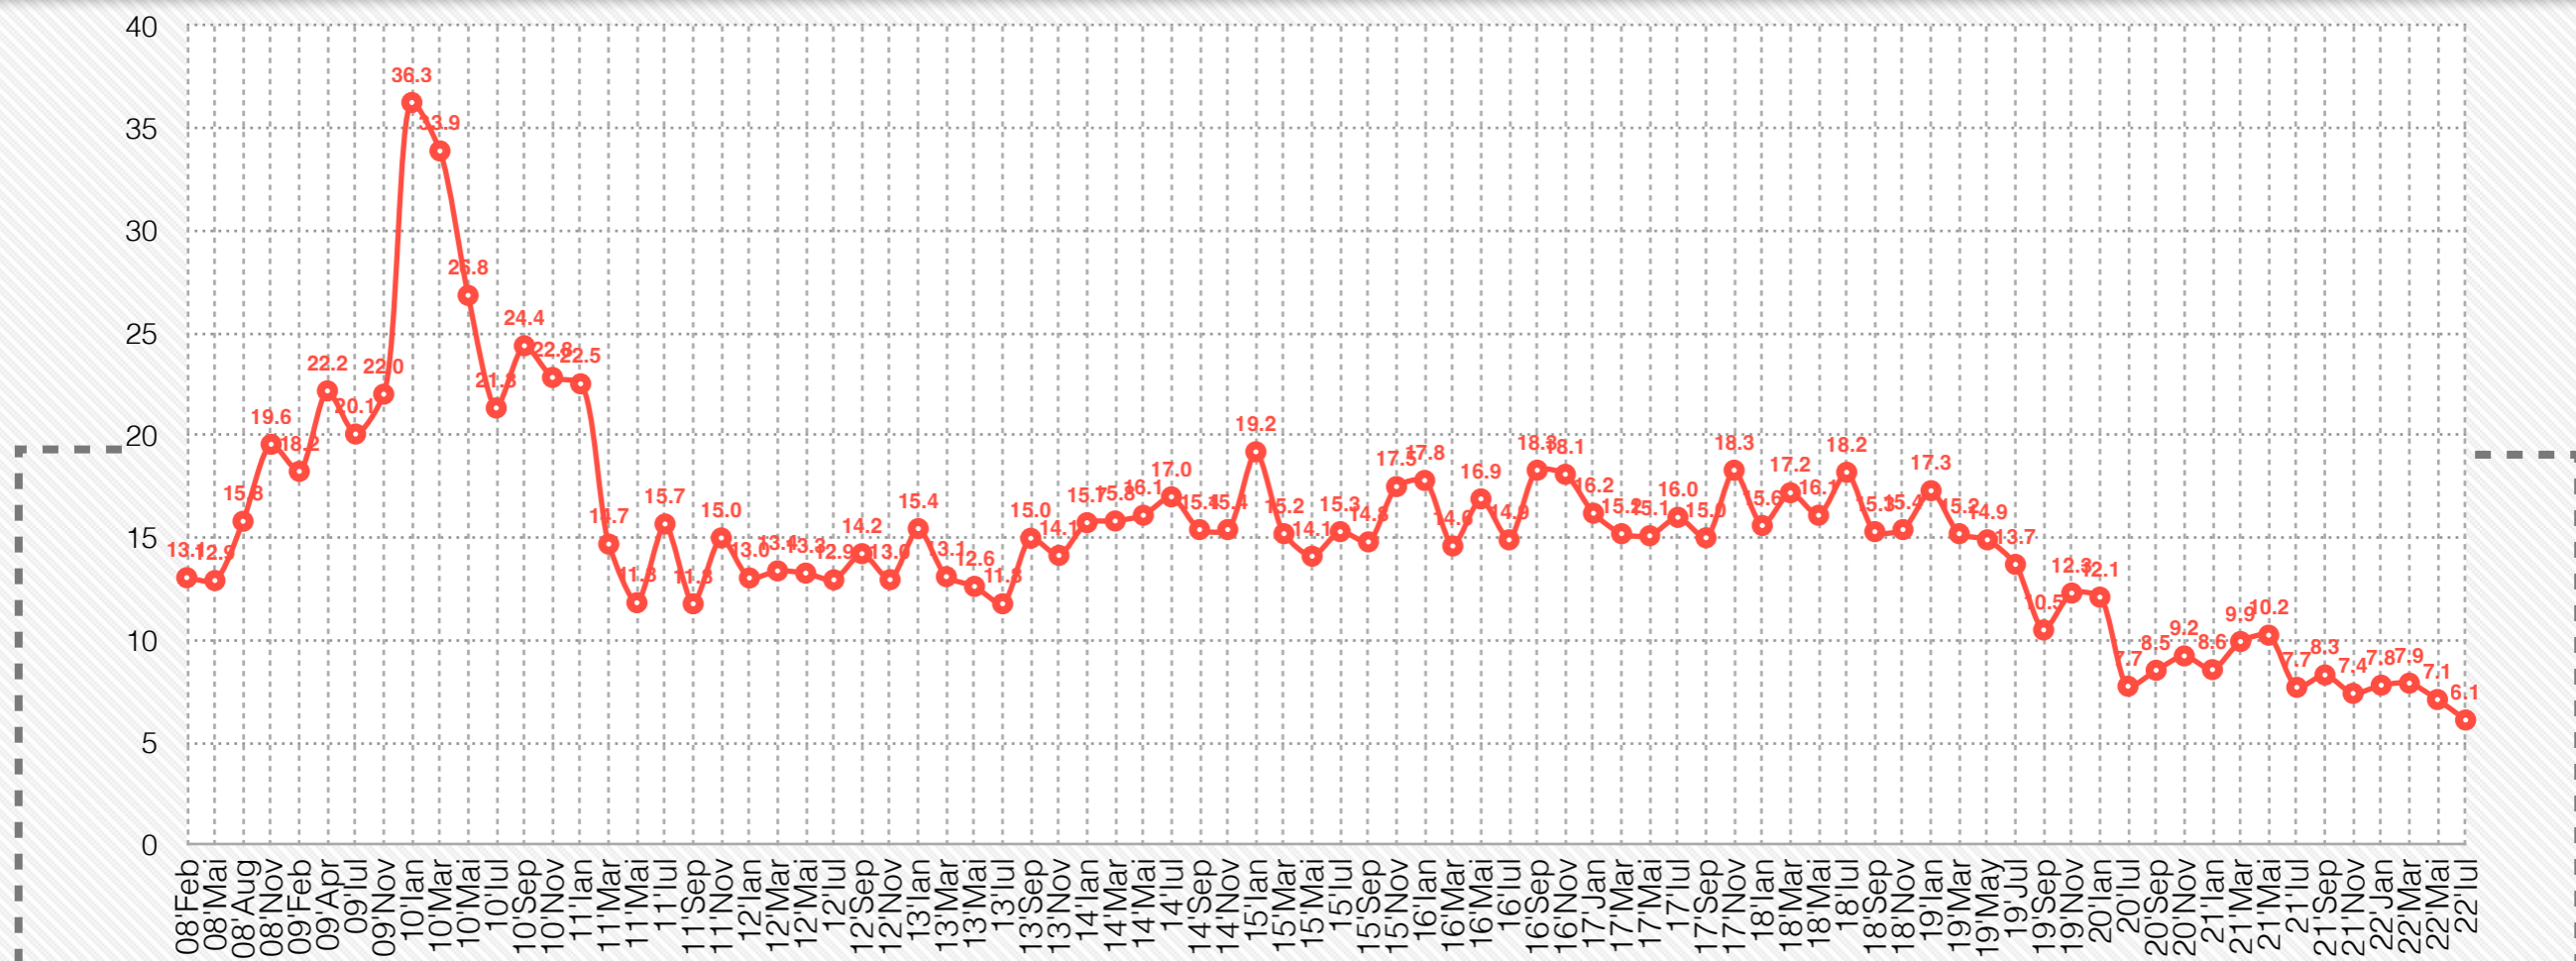

comertul ilegal cu tigarete la nivel national

The illegal trade in cigarettes at National level

evolutie / evolution

(% din total consum / % of total consumption)

Surse (Iul. vs. Mai.) / Sources (Jul. vs. May.)

(% din piata ilegala / % of illegal market)

* 1/3 in aceasta sursa o reprezintă pachetele etichetate/ 1/3 in this source are packs labeled cigarettes labeled :
 "Destinat comercializării pe teritoriul R. Moldova/ Doar pentru vânzări în magazine Duty Free".